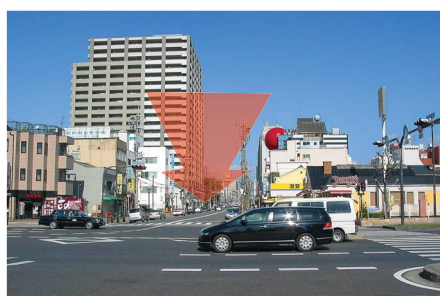

## 車でのアクセス

- 阪神高速「堺出口」より
- 26号線・310号線より

**1** 堺出口を降りられて  
ひとつ目の信号を右折してください。

**2** 右手にローソンが見える交差点を  
左に曲がります。

**3** ヘリオス大阪に到着です。

**1** デニーズの角を曲がります。  
[310号線から]デニーズが右手に、ございます。  
[26号線から]デニーズが左手に、ございます。

**2** デニーズの角をまがり開口神社をすぎ、  
すぐ右手にヘリオス大阪が見えます。

**3** ヘリオス大阪に到着です。